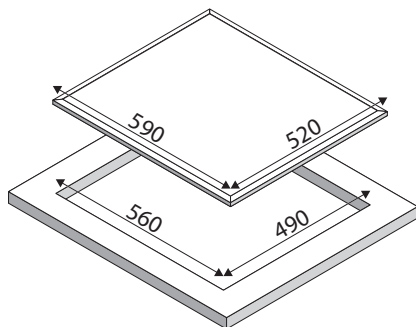

..... **Technical Drawings** .....