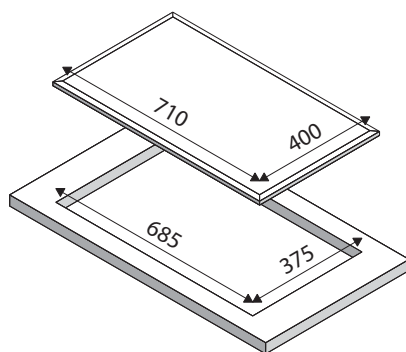

..... Technical Drawings