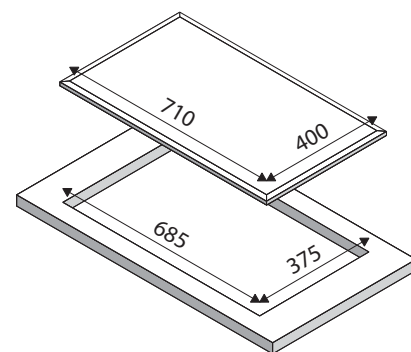

..... Technical Drawings