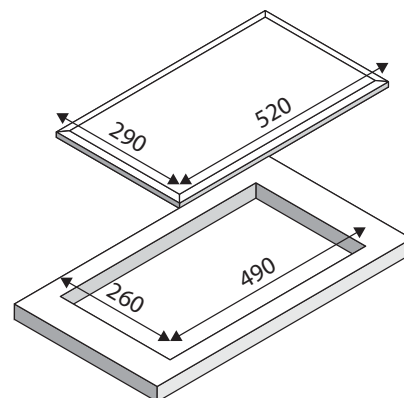

..... **Technical Drawings** .....